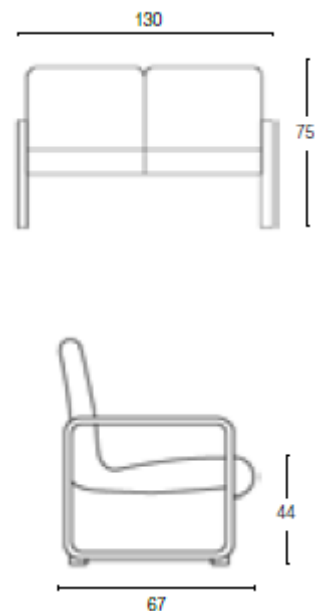

GRENDENE

CHAIRS

SCHEDA TECNICA

DIVANO

MOD. 1411

DESCRIZIONE	: Divano a 2 posti, con braccioli
STRUTTURA	: Acciaio ovale mm 60X30, verniciata nero a polveri epossidiche
IMBOTTITURA	: Anima in acciaio Ø 20X 1,5 schiumato a freddo spessore mm 50 densità 40
RIVESTIMENTO	: Come da cartella rivestimenti
PIEDINI	: Poliuretano, opportunamente sagomati
BRACCIOLI	: Acciaio ovale rivestito in poliuretano
IMBALLO	: 1 per cartone
PESO	: 26 kg
CUBAGGIO	: 0,76 mc