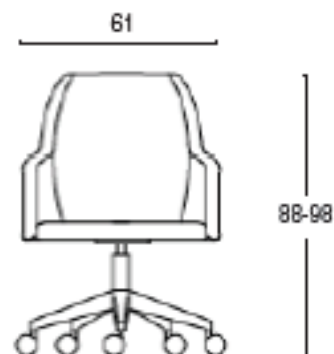

### ÉLITE 10

Altezza bracciolo da terra:

cm 61 parte più bassa;  
cm 64 parte più alta

- DESCRIZIONE** : Poltroncina attesa
- BASE** : Base a 5 razze in alluminio
- RUOTE** : Ruote doppie pivoettanti auto frenanti, disponibili sia per pavimenti duri, sia per pavimenti morbidi
- COLONNA** : Acciaio Ø 50x1,5, cromata, regolazione a gas con corsa 100 mm
- SCocca INTERNA** : Scocca in legno, imbottita e rivestita
- IMBOTTITURE** : Poliuretano espanso