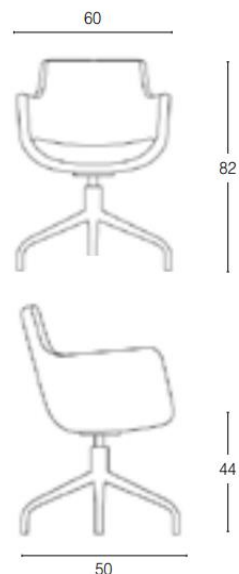

GRENDENE

CHAIRS

SCHEDA TECNICA

MOD. DOMUS 03

DESCRIZIONE	: Poltrona attesa girevole
BASE	: Base a 4 gambe in metallo cromato
SEDILE E SCHIENALE	: Scocca in acciaio interamente stampata in poliuretano schiumato a freddo
RIVESTIMENTO	: Come da cartella rivestimenti
IMBALLO	: 1 sedia per cartone
PESO	: Kg 14
CUBAGGIO	: Mc 0,32